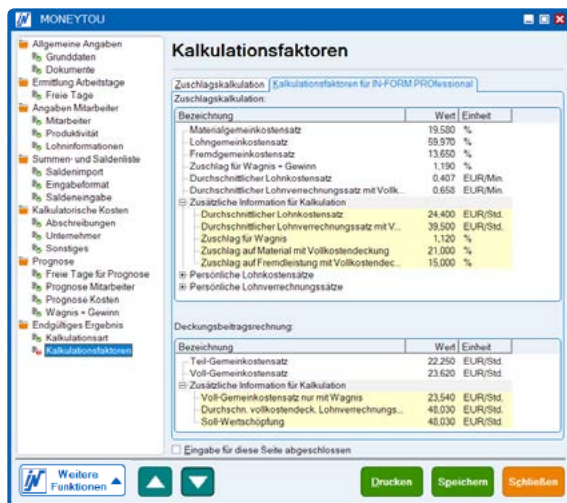

in-software.com

Eingaben

DATEV-optimierte Eingabe mit Sicherheitscheck

Übernehmen Sie die Zahlen aus den Unterlagen Ihres Steuerberaters einfach 1:1 in die Software. Die DATEV-optimierten Eingabefelder führen Sie sicher und schnell durch die notwendigen Erfassungen.

Alles komplett? Die Software zeigt Ihnen während der Erfassung der Daten auf einen Blick, was fehlt.

Anpassungen

Realitätscheck

Sie wissen selbst am besten, was am Markt preislich machbar ist. Prüfen Sie die berechneten Ergebnisse und entscheiden Sie selbst, welcher Lohnverkaufspreis oder Materialzuschlag realistisch ist.

MONEYTOU bietet Ihnen die Möglichkeit, individuelle Änderungen vorzunehmen und zeigt Ihnen sofort die Auswirkungen für Ihr Unternehmen!

Auswertungen

Individuelle Zuschlagsätze für Ihren Betrieb

Mit MONEYTOU haben Sie Ihre Kosten im Griff. Sie sehen auf einen Blick, welche Preise Ihr Unternehmen am Markt erzielen muss, um weiterhin erfolgreich zu sein.