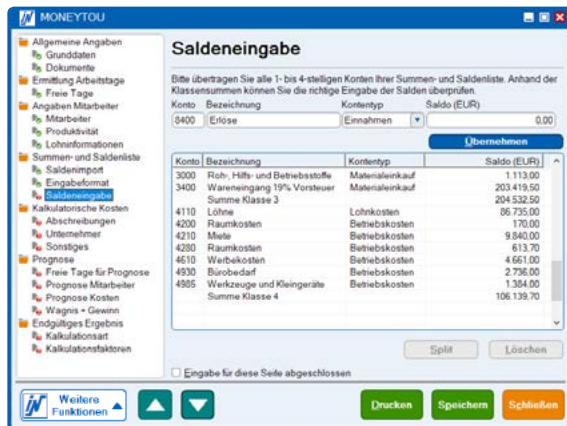

Eigentlich wollten Sie schon die ganze Zeit Ihren durchschnittlichen Lohnverkaufspreis neu berechnen, aber das dauert viel zu lange.

Eigentlich hat die Daumenkalkulation immer ganz gut funktioniert, aber die Zeiten werden nicht einfacher und richtig kalkulieren wird immer wichtiger.

Ihre Lösung: MONEYTOU!
Die Software für Häuptlinge

MONEYTOU

Zuschlagsätze
berechnen statt schätzen!

Qualität seit 1986

IN-Software

PI/M00132/04/2020

IN-Software GmbH
D-76307 Karlsbad

+49 (0)7248 4500-100
info@in-software.com

in-software.com

Eingaben

DATEV-optimierte Eingabe mit Sicherheitscheck

Übernehmen Sie die Zahlen aus den Unterlagen Ihres Steuerberaters einfach 1:1 in die Software. Die DATEV-optimierten Eingabefelder führen Sie sicher und schnell durch die notwendigen Erfassungen.

Alles komplett? Die Software zeigt Ihnen während der Erfassung der Daten auf einen Blick, was fehlt.

Anpassungen

Realitätscheck

Sie wissen selbst am besten, was am Markt preislich machbar ist. Prüfen Sie die berechneten Ergebnisse und entscheiden Sie selbst, welcher Lohnverkaufspreis oder Materialzuschlag realistisch ist.